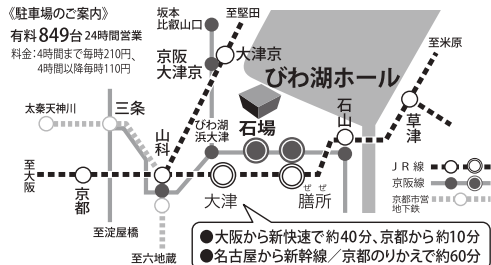

- チケットぴあ
- ローソンチケット
- e+(イープラス)
- 楽天チケット

<https://t.pia.jp/> 【Pコード265-426】

<https://l-tike.com/> 【Lコード56721】

<https://eplus.jp/> 【座席選択サービスあり】

<https://r-t.jp/classics>  
TEL.050-5434-7343(平日10:00~17:00)

SNSでも最新情報が確認できます。

びわ湖ホール

で検索!

【びわ湖ホールへの交通のご案内】

- JR琵琶湖線(東海道本線)「膳所」駅より徒歩約15分、京阪電車(石山本線)のりかえ「石場」駅より徒歩約30分
- JR琵琶湖線(東海道本線)「大津」駅より徒歩約20分

- 大阪から新快速で約40分、京都から約10分
- 名古屋から新幹線/京都のりかえで約60分

託児サービスのご案内

- 対象：1歳以上、3歳以下
- 料金：お子様一人につき、1,000円
- 開設時間：13:30~公演終了後30分まで
- 申込方法：2025年3月13日(木)までにびわ湖ホールチケットセンター TEL 077-523-7136 にお申込みください。

滋賀県立芸術劇場 びわ湖ホール

BIWAKO HALL CENTER FOR THE PERFORMING ARTS.SHIGA  
〒520-0806 滋賀県大津市打出浜15番1号 Tel.077-523-7133(代)  
<https://www.biwako-hall.or.jp/>