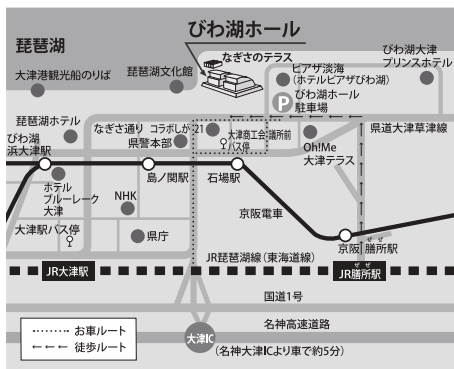

チケット取り扱い

びわ湖ホールチケットセンター

10:00~19:00 火曜日休館、休日の場合は翌日。

TEL.077-523-7136

12/29、30、1/1~3は休館。12/30は電話受付のみ、12/31は10:00~17:30 電話受付・窓口ともに営業。

インターネット受付 <https://www.biwako-hall.or.jp/>

※4歳以上のお子様からご入場いただけます。託児サービスがございます。詳しくは右記をご覧ください。※友の会優先販売期間中の窓口販売はありません。※お申し込みいただいたチケットのキャンセル、変更はできません。※チケットお申し込み後、期限内に所定の手続きをされなかった場合は、チケットの販売・お引き渡しをお断りします。※やむを得ない事情により出演者等が変更になる場合があります。あらかじめご了承ください。※テレコイル機能のついた補聴器や人工内耳を使用されている方は、テレコイルモードに切り替えるとヒアリンググループを利用した音声をお楽しみいただけます。

- チケットぴあ
- ローソンチケット
- e+(イープラス)
- 楽天チケット

<https://t.pia.jp/> 【Pコード265-426】

<https://l-tike.com/> 【Lコード56721】

<https://eplus.jp/> 【座席選択サービスあり】

<https://r-t.jp/classics>  
TEL.050-5434-7343(平日10:00~17:00)

SNSでも最新情報が確認できます。

びわ湖ホール

で検索!

【びわ湖ホールへの交通のご案内】

- JR琵琶湖線(東海道本線)「膳所」駅より徒歩約15分、京阪電車(石山本線)のりかえ「石場」駅より徒歩約30分
- JR琵琶湖線(東海道本線)「大津」駅より徒歩約20分

- 大阪から新快速で約40分、京都から約10分
- 名古屋から新幹線/京都のりかえで約60分

託児サービスのご案内

- 対象：1歳以上、3歳以下
- 料金：お子様一人につき、1,000円
- 開設時間：13:30~公演終了後30分まで
- 申込方法：2025年3月13日(木)までにびわ湖ホールチケットセンター TEL 077-523-7136 にお申込みください。