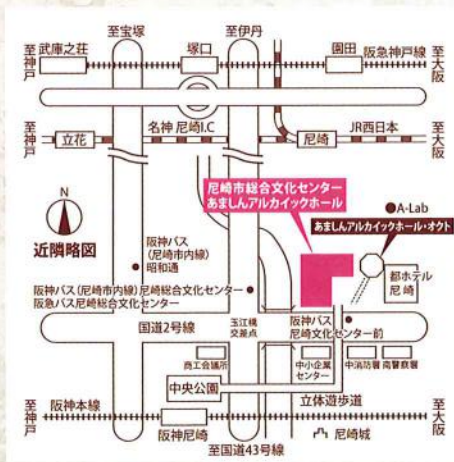

2023年度 貞松・浜田バレエ団
公演ご案内

「くろみ割り人形と秘密の花園」(全幕)

演出・振付: 大石裕香

12/23(土) 24(日) 神戸文化ホール・大ホール

新制作 白鳥の湖「The Lake」(世界初演)

創作リサイタル35

演出・振付: 森 優貴

2024年3/16(土) 17(日)

兵庫県立芸術文化センター 阪急中ホール

各SNSはこちら