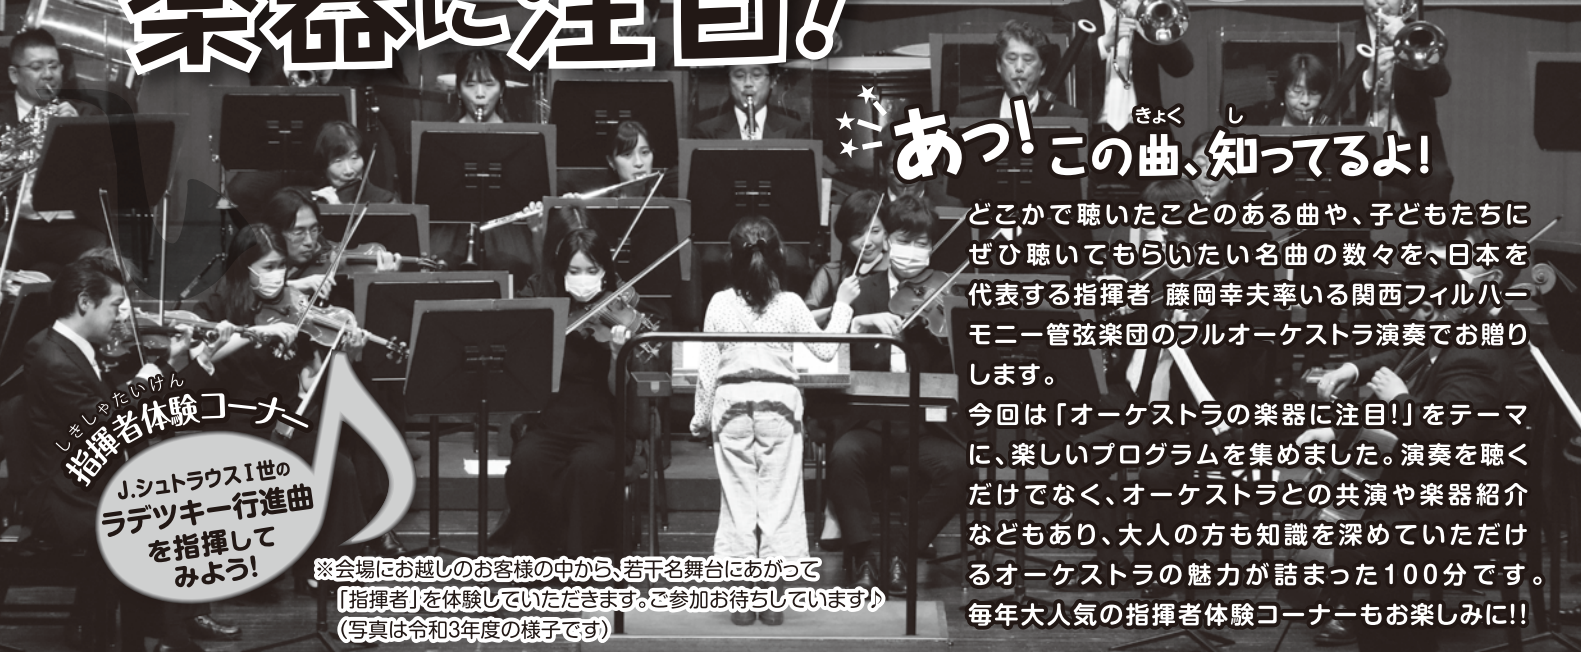

びわ湖ホールオフィシャルスポンサー

叶匠壽庵

平和堂

谷口工務店

子どものための管弦楽教室 オーケストラの 楽器に注目!

あつ! この曲、知ってるよ!

どこかで聴いたことのある曲や、子どもたちにぜひ聴いてもらいたい名曲の数々を、日本を代表する指揮者 藤岡幸夫率いる関西フィルハーモニー管弦楽団のフルオーケストラ演奏でお贈りします。

今回は「オーケストラの楽器に注目!」をテーマに、楽しいプログラムを集めました。演奏を聴くだけでなく、オーケストラとの共演や楽器紹介などもあり、大人の方も知識を深めていただけるオーケストラの魅力が詰まった100分です。毎年大人気の指揮者体験コーナーもお楽しみに!!

指揮者体験コーナー

J.シュトラウス1世のラデッキー行進曲を指揮してみよう!

※会場にお越しのお客様の中から、若干名舞台にあがって「指揮者」を体験していただけます。ご参加お待ちしております。(写真は令和3年度の様子です)

ふじおか さちお
関西フィルハーモニー管弦楽団 首席指揮者 藤岡 幸夫

©SHIN YAMAGISHI

英国王立ノーザン音大指揮科卒業。最も才能あるEU加盟国の若手指揮者に贈られる「サー・チャールズ・グローヴス記念奨学賞」を特例で受賞。1994年ロンドン夏の風物詩「プロムス」にBBCフィルを指揮してデビュー以降、多くの海外オーケストラに客演。首席指揮者を務める関西フィルとは2023年が24年目のシーズン、2019年からは東京シティ・フィル首席客演指揮者も務める。放送出演も多く、番組立ち上げに参画し指揮・司会として関西フィルと共に出演中のBSテレ東『エンター・ザ・ミュージック』(毎週土曜朝8:30)は2022年10月で9年目に突入、放送400回を超える人気番組。2002年渡邊曉雄音楽基金音楽賞受賞。滋賀県長浜市文化観光大使。