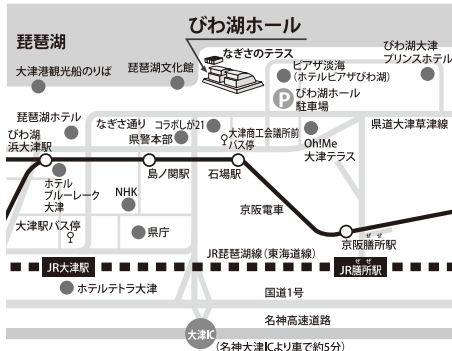

チケット取り扱い

びわ湖ホールチケットセンター 10:00~19:00 火曜日休館、休日の場合は翌日。
TEL.077-523-7136 12/29、1/1~3は休館。12/30は電話受付のみ、12/31は10:00~17:30 営業。
インターネット受付 <https://www.biwako-hall.or.jp/>

※4歳未満のお子様はご入場いただけません。※友の会優先販売期間中の窓口販売はありません。※お申し込みいただいたチケットのキャンセル、変更はできません。※チケットお申し込み後、期限内に所定の手続きをされなかった場合は、チケットの販売・お引き渡しをお断りします。※やむを得ない事情により出演者等が変更になる場合があります。あらかじめご了承ください。※テレコイル機能のついた補聴器や人工内耳を使用されている方は、テレコイルモードに切り替えることとヒアリンググループを利用した音声をお楽しみいただけます。

■チケットぴあ <https://t.pia.jp/> 【Pコード213-824】
■ローソンチケット <https://l-tike.com/> 【Lコード52468】
■e+(イープラス) <https://eplus.jp/> 【座席選択サービスあり】

SNSでも最新情報が確認できます

ご来場される方へのお願い

新型コロナウイルス感染症拡大防止のため、以下についてご理解、ご協力をお願い申し上げます。

- 滋賀県のガイドラインに基づいた客席数のチケットを販売します。●来館時は必ずマスクを着用ください。●発熱・体調不良の場合は、来館をお控えください。●館内に手指消毒用アルコールを設置していますので、ご利用ください。●入場時には体温チェックを実施します。37.5度以上の発熱がある方は入場をお断りいたします。入場までにお時間がかかることが予想されますので、十分な余裕をもってお越しください。●入場時等は一定の距離を保ってお並びください。開演前、休憩時間では極力会話を控えください。●プログラム等の配布物は所定の位置に設置しますので、ご自身でお取りください。●スタッフも全員マスクを着用し、極力声を出さないようにいたします。また、フェイスシールドや手袋を着用する場合もございます。●クローカーは利用できませんので、お手荷物を少なくしてご来場ください。●出演者への差し入れ・面会はお控えください。また、出演者によるお見送り等はございません。●感染予防対策をはじめ、やむを得ない事情により、曲目や当日の対応等に変更が生じる可能性があります。

託児サービスのご案内

対象：1歳以上、4歳未満
料金：お子様一人につき、1,000円
開設時間：13:30~公演終了後30分まで
申込方法：2023年3月15日(水)までにびわ湖ホールチケットセンター TEL 077-523-7136にお申込みください。

滋賀県立芸術劇場 びわ湖ホール

BIWAKO HALL CENTER FOR THE PERFORMING ARTS, SHIGA
〒520-0806 滋賀県大津市打出浜15番1号 Tel.077-523-7133(代)
<https://www.biwako-hall.or.jp/>
JR琵琶湖線(東海道本線)「膳所(せぞ)」駅より徒歩約15分
または京阪電車のりかえ「石場」駅より徒歩約3分