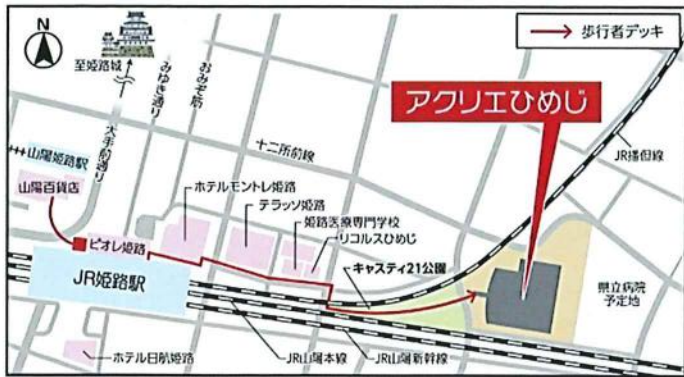

アクリエひめじ (姫路市文化コンベンションセンター)

〒670-0836 兵庫県姫路市神屋町 143-2 TEL:079-263-8082

駐車台数に限りがあるため、施設へは公共交通機関をご利用ください。(アクリエの駐車台数は381台です)

♪♪♪ こんな時だからこそ、生の音楽で心をゆたかに 新入会員募集中 ♪♪♪

弾き語りLIVE 2021

宇崎竜童

JUST GUITAR
JUST VOCAL

港のヨーコ・ヨコハマ・ヨコスカ
イミテーション・ゴールド
さよならの向う側
サクセス