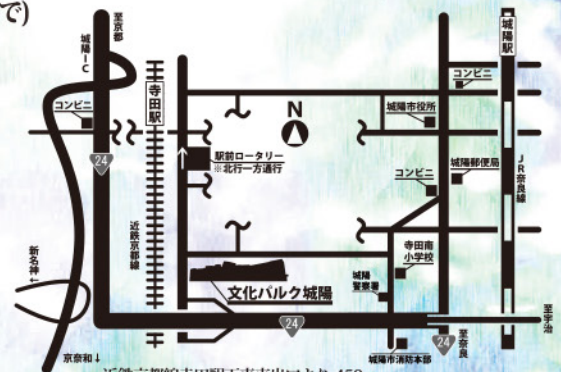

近鉄京都線寺田駅下車東出口より450m
休館日:毎週月曜日(祝日の場合は翌日と翌々日)
祝日の翌日(土・日の場合は月曜日と火曜日)
年末年始(12/28～1/4)

ご来館のお客様へ
新型コロナウイルス
感染拡大防止に関しての
ご理解とご協力をお願い

- ◆以下の症状のあるお客様はご来場をお控えください●来場前に検温し、平熱と比べて高い発熱がある方、咳、呼吸困難、全身倦怠感、頭痛、鼻汁、鼻閉、味覚・嗅覚障害、目の痛みやへ結膜の充血頭痛、関節・筋肉痛、下痢、嘔気、嘔吐の症状がある方 ●新型コロナウイルス感染症陽性とされた方との濃厚接触がある方、過去2週間以内に政府から入国制限、入国後の観察期間を必要とされている国、地域への訪問歴及び当該者との濃厚接触がある方 ●その他、体調に不安がある方
- ◆ご来場される際は以下にご協力ください●マスクのご着用および咳エチケットにご協力をお願いいたします。マスクを着用されていないお客様はご入場をお断りする場合がございます。●ご自身の顔(眼、鼻、口など)を触る行為にお気を付けいただくとともに、頻繁に手指の消毒・手洗いをお願いいたします。
- ◆検温の際、37.5度以上の発熱が確認された場合、ご入場をお断りすることがございます。
- ◆新型コロナウイルス感染拡大防止のガイドラインに沿って開催いたします。