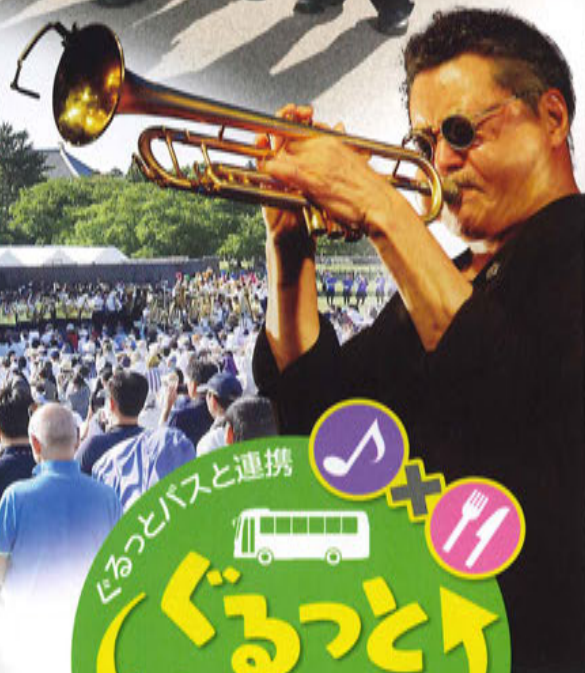

奈良の街中が音楽であふれる23日間 5/18(土)~6/9(日)

ミュージックフェストなら

2019

公式ガイドブック

圧倒的な人気、実力を誇る“天使の歌声”
ウィーン少年合唱団 来日!

©www.tokai.co.jp

どらっとバスと連携

どらっと
ミュージック