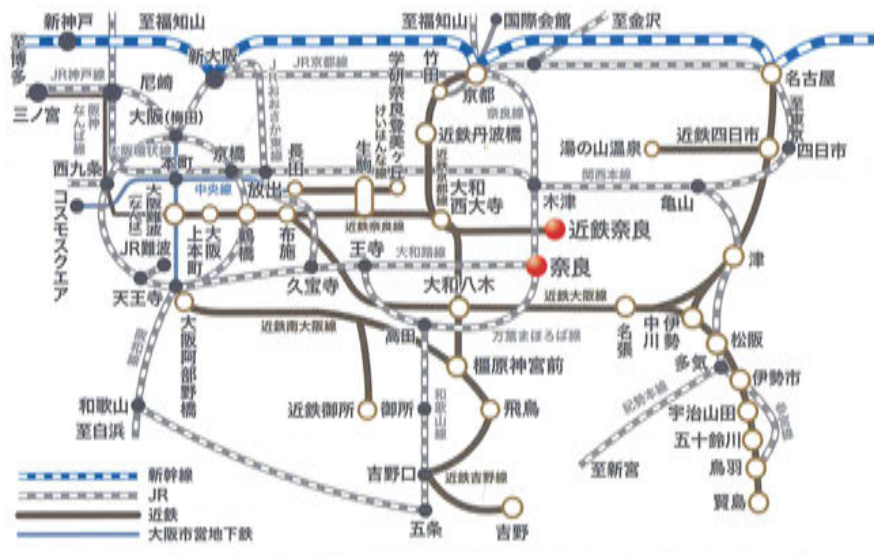

ミュージックフェスト

検索

<http://www.naraken.com/musik>

主催：奈良県 ミュージックフェストなら実行委員会

後援：ドイツ連邦共和国総領事館 文化庁

○大阪から

- 大阪難波駅～近鉄奈良駅 近鉄快速急行約40分
- JR大阪駅～JR奈良駅 JR大和路快速約50分
- JR新大阪駅～JR奈良駅 JR直通快速約55分
- 大阪難波駅～大和八木駅 近鉄特急約30分
- 大阪阿部野橋駅～飛鳥駅 近鉄特急約40分
- 大阪阿部野橋駅～吉野駅 近鉄特急約75分

○京都から

- 近鉄京都駅～近鉄奈良駅 近鉄急行約45分
- JR京都駅～JR奈良駅 JRみやこ路快速約44分
- 近鉄京都駅～大和八木駅 近鉄特急約50分

○名古屋から

- 近鉄名古屋駅～大和八木駅 近鉄特急約110分

※記載内容は予告なく変更になる場合がございますので、あらかじめご了承ください。

※各会場には駐車場が完備されていません。公共交通機関でのご来場にご協力ください。

※記載の内容は平成31年3月1日現在のものです。