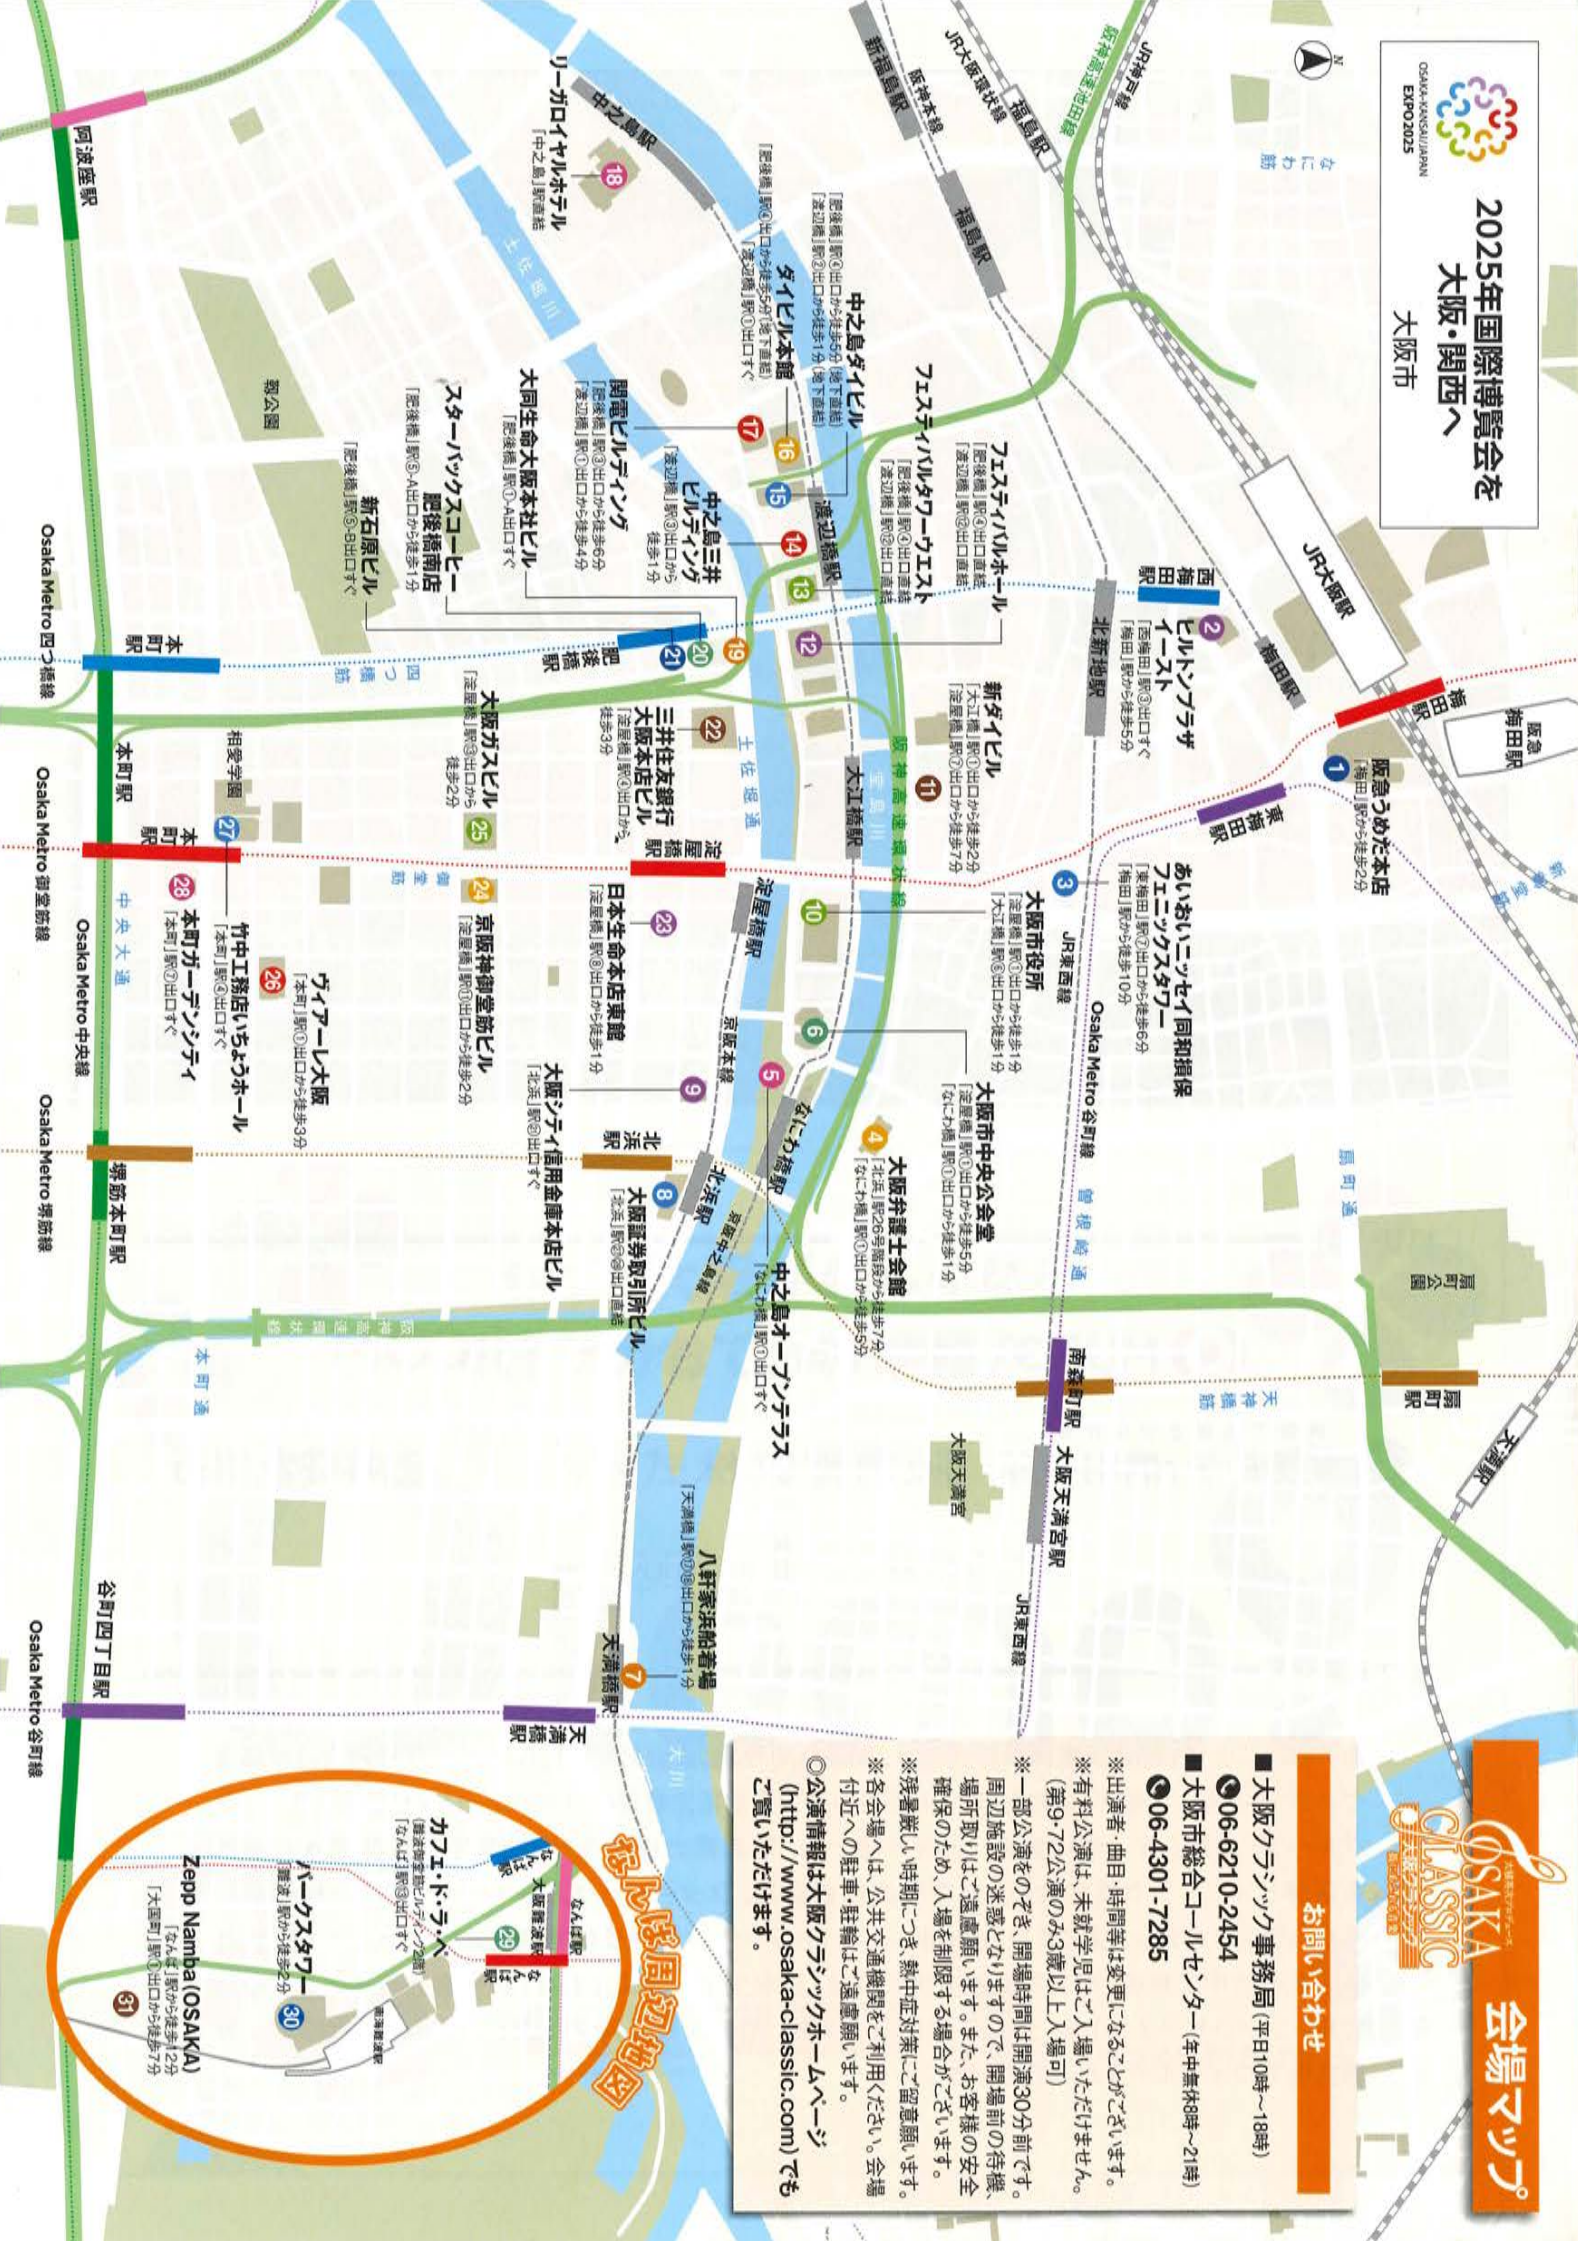

# OSAKA CLASSIC

大阪クラシック

街にあふれる音楽

2018

9.9(sun)-15(sat)

出演

大阪フィルハーモニー交響楽団  
 関西フィルハーモニー管弦楽団  
 大阪交響楽団  
 日本センチュリー交響楽団  
 Osaka Shion Wind Orchestra

■主催:大阪クラシック実行委員会(大阪市、公益社団法人 大阪フィルハーモニー協会、一般社団法人 御堂筋まちづくりネットワーク)

会場周辺地図

会場周辺地図

29 カフェ・ロ・バ  
[後援] 中之島三井ビルディング  
[案内] 中之島三井ビルディング  
[案内] 中之島三井ビルディング

30 パークスタワー  
[案内] 中之島三井ビルディング  
[案内] 中之島三井ビルディング

31 Zepp Namba (OSAKA)  
[案内] 中之島三井ビルディング  
[案内] 中之島三井ビルディング