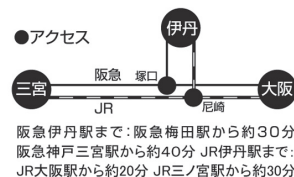

藤岡幸夫&関西フィル 出演中！
BSJAPAN エンター・ザ・ミュージック
提供 BSジャパン(7ch)にて毎週月曜日 23:00~23:30
阪急電鉄株式会社 高砂熱学工業株式会社