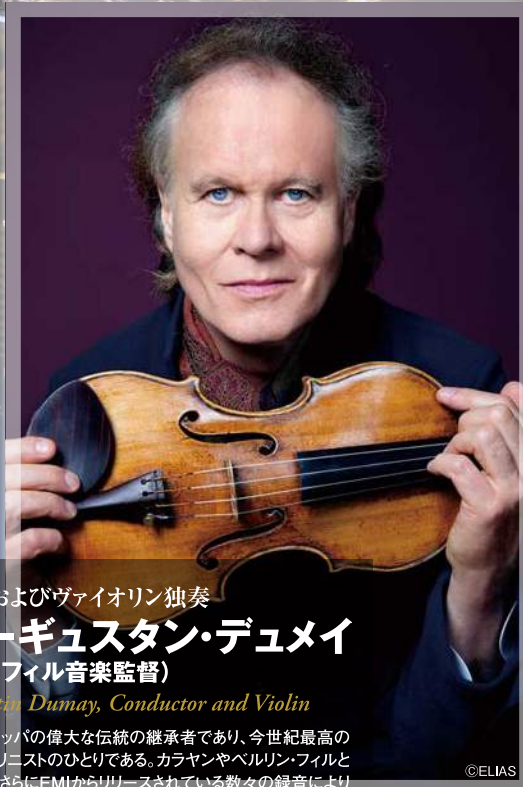

関西フィルハーモニー管弦楽団

神戸特別演奏会

Meet the Classic

MEET THE CLASSIC in KOBE vol. 13

KnP
Kansai Philharmonic
Orchestra
New Dimension
2016 - Second Movement

指揮およびヴァイオリン独奏

オーギュスタン・デュメイ (関西フィル音楽監督)

Augustin Dumay, Conductor and Violin

ヨーロッパの偉大な伝統の継承者であり、今世紀最高のヴァイオリニストのひとりである。カラヤンやベルリン・フィルとの共演、さらにEMIからリリースされている数々の録音により卓越したヴァイオリニストとして注目を集めるようになった。彼の奏法は「正統派スタイル」と定評があり、中でもグラモフォンに録音したピリスとのベートーヴェン「ヴァイオリン・ソナタ全集」は有名である。近年では指揮者としても勢力的に活動しており、現在ワロニー王立室内管弦楽団と関西フィルハーモニー管弦楽団の音楽監督を務めている。これまでにEMI、ドイツ・グラモフォン、ONYXから40以上の録音をリリースしており、数々の賞を受賞している。